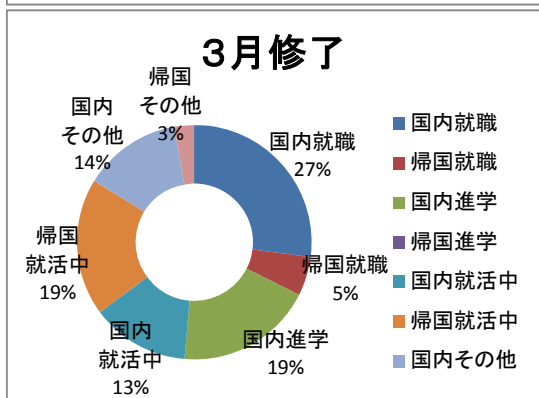

進路別

(人)

進路	9月修了		3月修了		計 人数
	人数	備考	人数	備考	
国内就職	7	うち県内2名	10	うち県内2名	17
帰国就職	4		2		6
国内進学			7	うち県内4名	7
帰国進学					0
国内就活中	1		5		6
帰国就活中	1		7		8
国内その他			5		5
帰国その他	2	在学中	1		3
合計	15		37		52

進学先(国内)

香川大学大学院(工学、農学)
 北海道大学大学院(文学)
 神戸大学大学院(経営学)