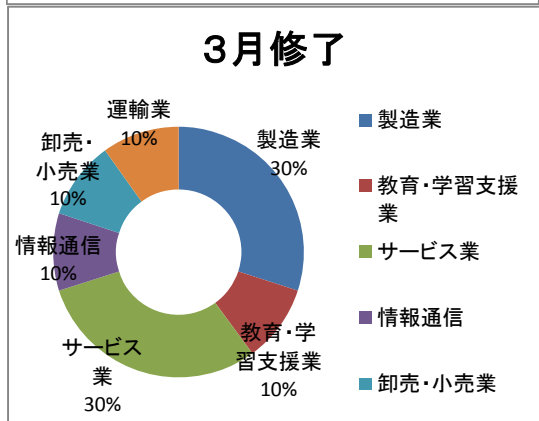

産業別(国内)

(人)

就職先	9月修了	3月修了	計
製造業	5	3	8
教育・学習支援業		1	1
サービス業		3	3
情報通信		1	1
卸売・小売業	1	1	2
建設業	1		1
運輸業		1	1
合計	7	10	17

就職先(国内)

県内 9月 (株)ホワイトフーズ、日本エネルギー総合システム(株)
3月 穴吹トラベル、香川大学協力研究員

県外 9月 不二製油(株)、日本食研HD(株)、ミニストップ
3月 UTグループ(株)、王子製紙(株)、シャープ(株)
エアトラベル徳島、エムケイ株式会社
ライト電業(株)、シャープコンピューターシステム
NVジャパン