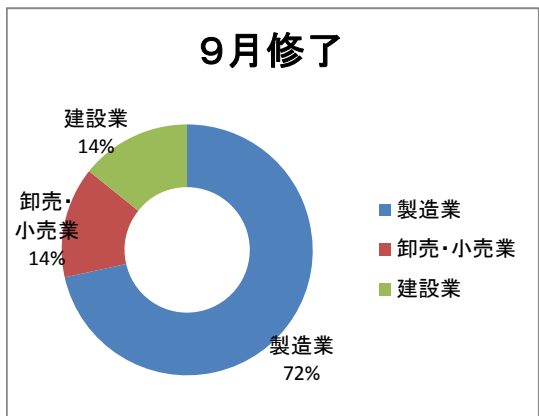

産業別(国内)

(人)

就職先	9月修了	3月修了	計
製造業	5	3	8
教育・学習支援業		1	1
サービス業		3	3
情報通信		1	1
卸売・小売業	1	1	2
建設業	1		1
運輸業		1	1
合計	7	10	17

就職先(国内)

県内 9月 (株)ホワイトフーズ、日本エネルギー総合システム(株)
3月 穴吹トラベル、香川大学協力研究員

県外 9月 不二製油(株)、日本食研HD(株)、ミニストップ
3月 UTグループ(株)、王子製紙(株)、シャープ(株)
エアトラベル徳島、エムケイ株式会社
ライト電業(株)、シャープコンピューターシステム
NVジャパン