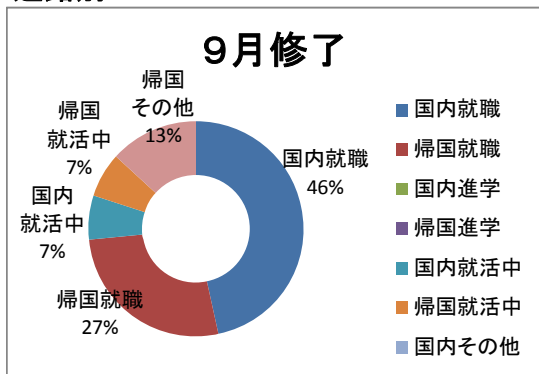

進路別

(人)

進路	9月修了		3月修了		計 人数
	人数	備考	人数	備考	
国内就職	7	うち県内2名	10	うち県内2名	17
帰国就職	4		2		6
国内進学			7	うち県内4名	7
帰国進学					0
国内就活中	1		5		6
帰国就活中	1		7		8
国内その他			5		5
帰国その他	2	在学中	1		3
合計	15		37		52

進学先(国内)

香川大学大学院(工学、農学)
 北海道大学大学院(文学)
 神戸大学大学院(経営学)